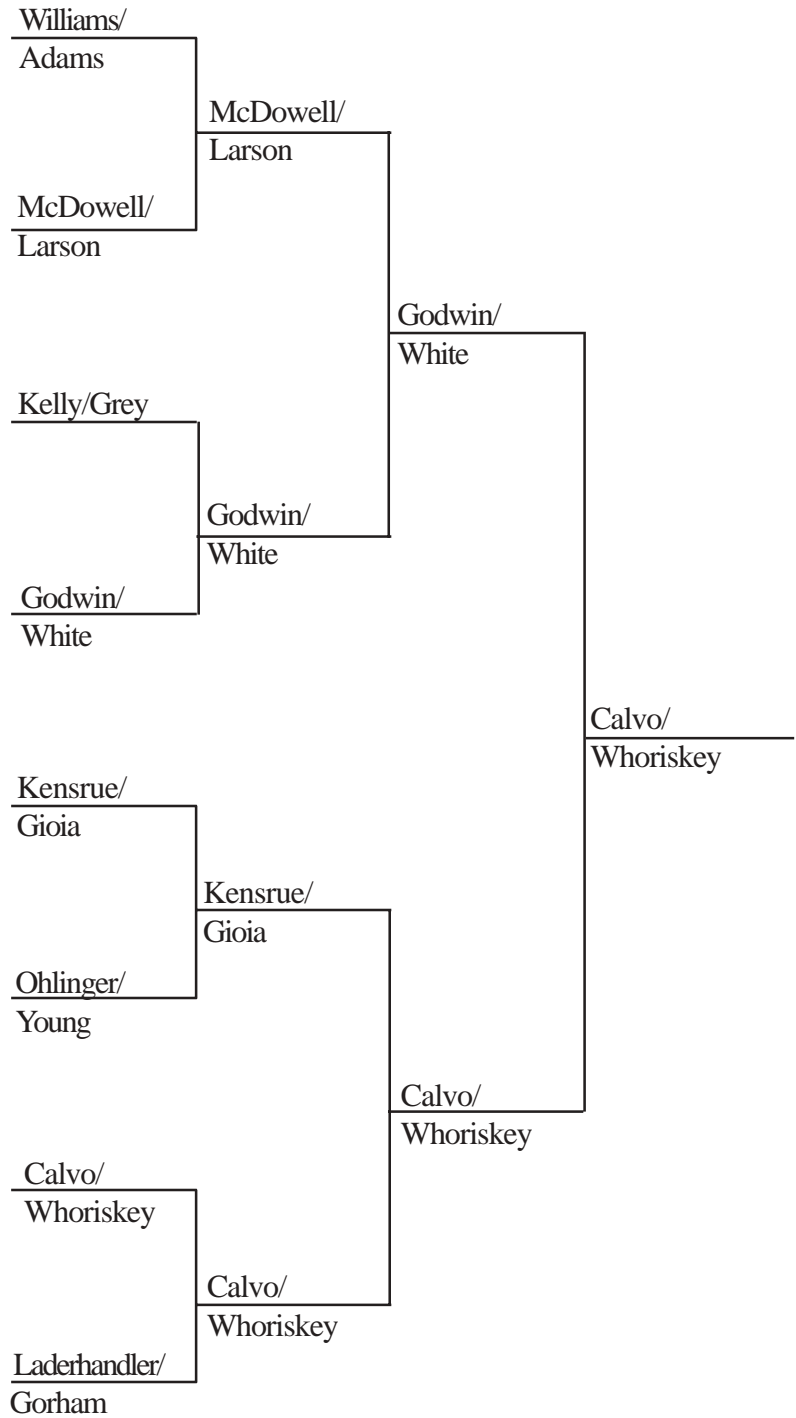

Referee's Signature