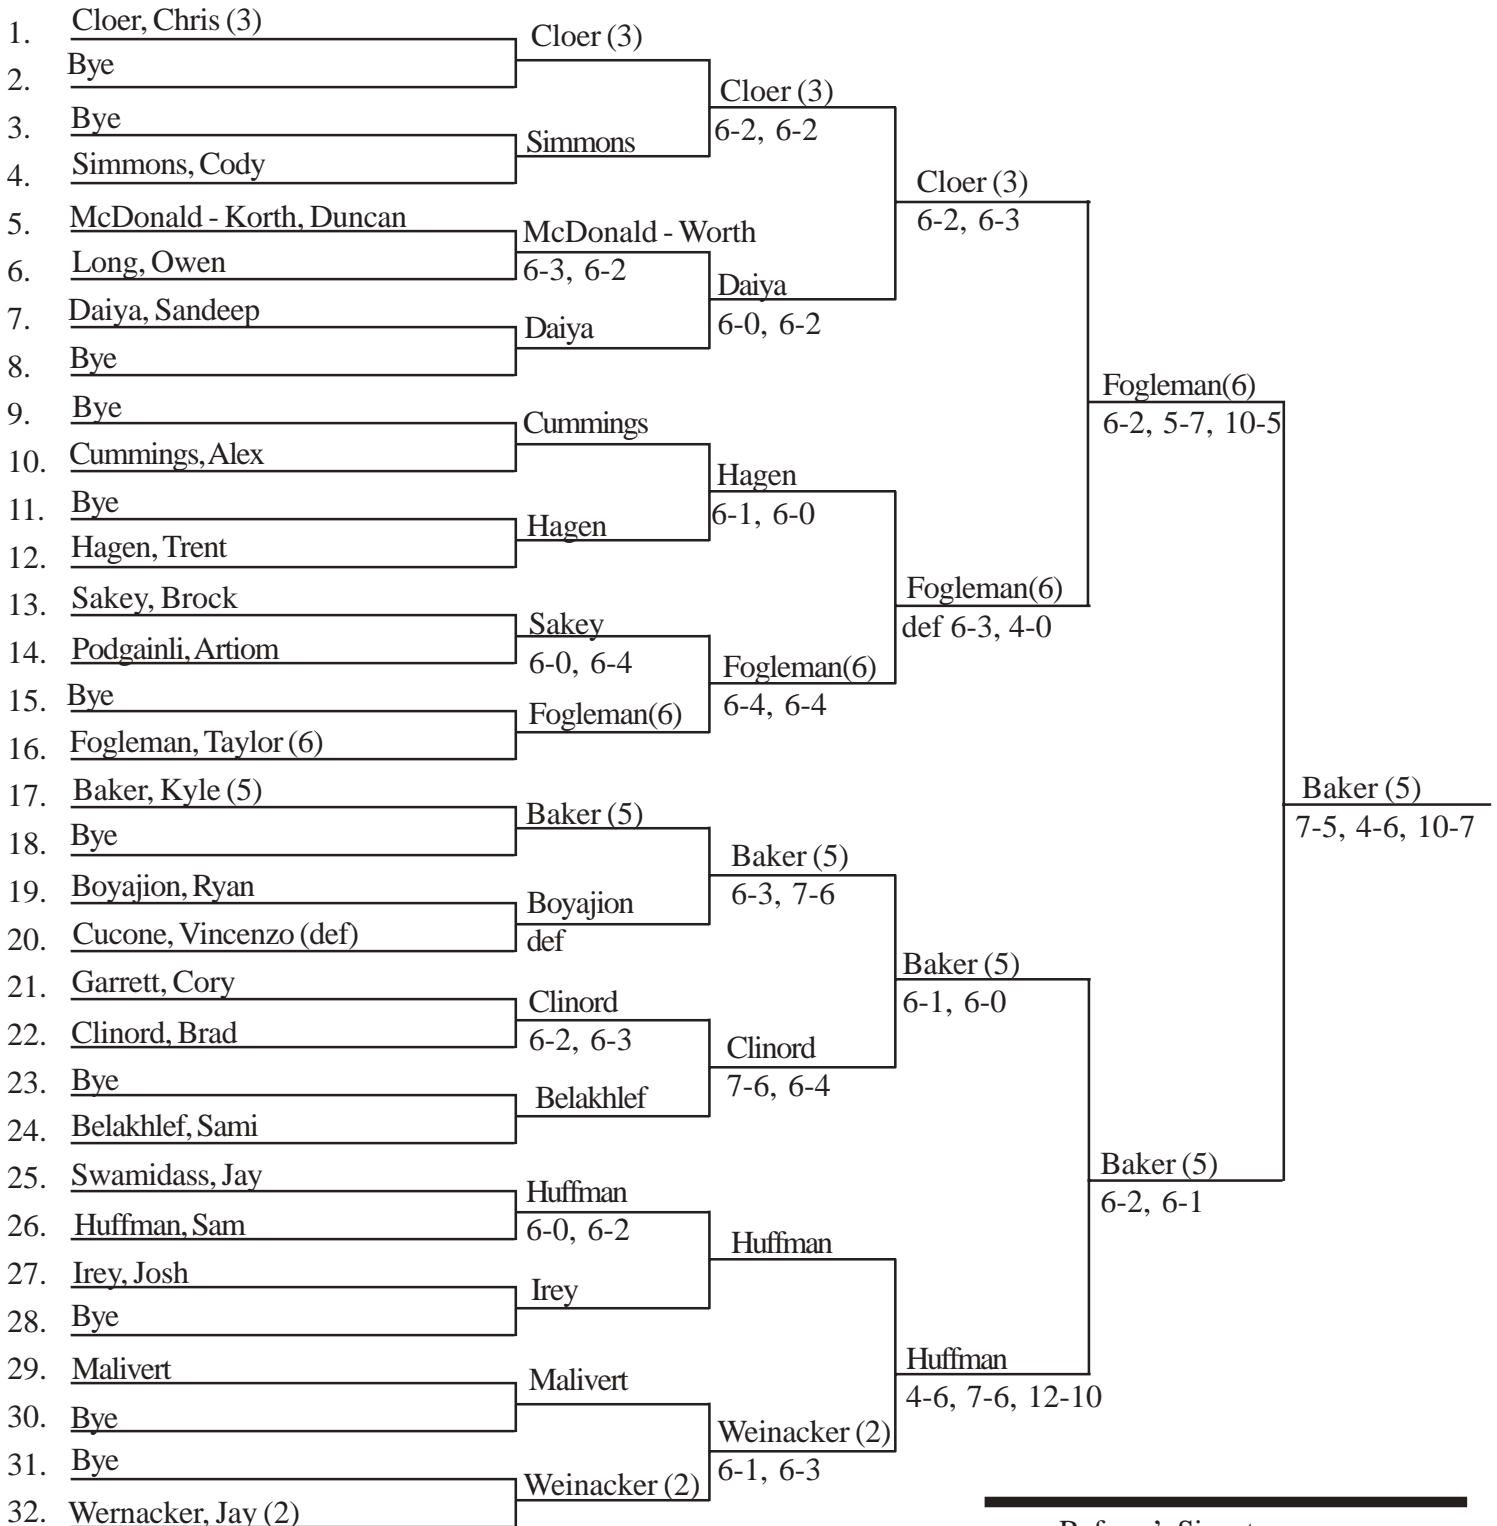

2006 ITA Summer College Circuit

Men's Singles Draw

1.	Sucupira, John (1)	Sucupira (1)	
2.	Bye		
3.	Bye		Sucupira (1)
4.	Walsh, Richard	Walsh	6-0, 6-0
5.	Rizwan, Saad	Happy	
6.	Happy, Simba		6-1, 6-0
7.	Williams, Christopher	Williams	Happy
8.	Olagbegi, Terrell	3-6, 6-4, 10-5	7-5, 6-3
9.	Vucovick, Alex	Vucovick	
10.	Bye		
11.	Garrett, Clay	Garrett	Vucovick
12.	Bye		6-0, 6-1
13.	Colon, Danny	Colon	
14.	Holland, Ian		Hood (8)
15.	Bye		
16.	Hood, Jason (8)	Hood (8)	6-3, 6-2
17.	Bailey, Drew (7)	Bailey (7)	
18.	Bye		
19.	Bye		Barley (7)
20.	Bertucci, Tony	Bertucci	6-0, 6-1
21.	Wilmer, Brian	Wilmer	
22.	Bye		Zhania
23.	Boiron, Marc	Zhania	4-6, 6-3, 10-5
24.	Zhania, Zurab	def	
25.	Oshea, Michael	Oshea	
26.	Bye		Zhania
27.	Doppelt, Kyle	Doppelt	6-4- 6-4
28.	Heartt, Greg	6-2, 6-3	
29.	Smith, Melvin	Smith	
30.	James, Stefan	6-0, 7-5	Doppelt
31.	Bye		6-1, 6-0
32.	Navas, George (4)	Navas (4)	Smith
			7-6, 0-6, 10-8

Referee's Signature

Men's Singles Draw