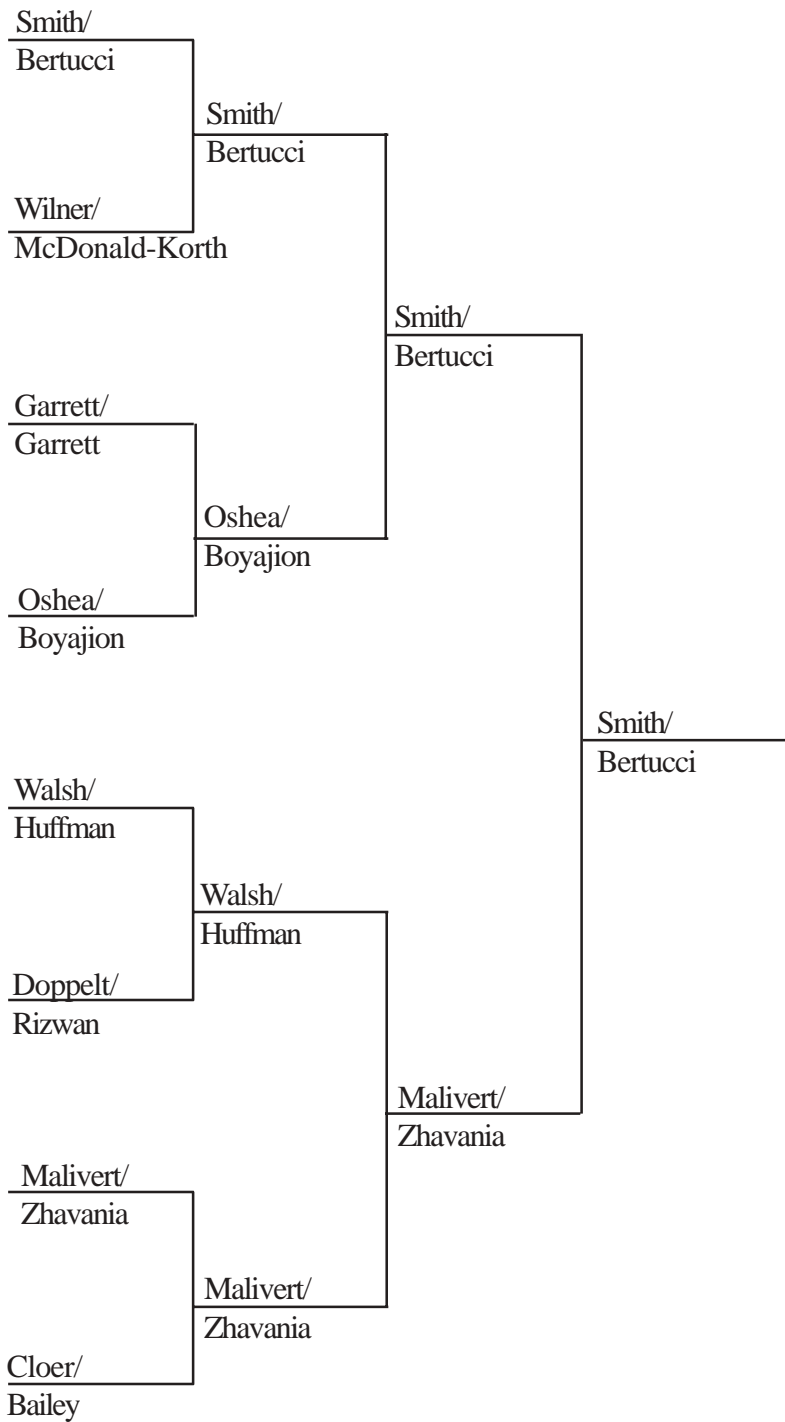

Referee's Signature